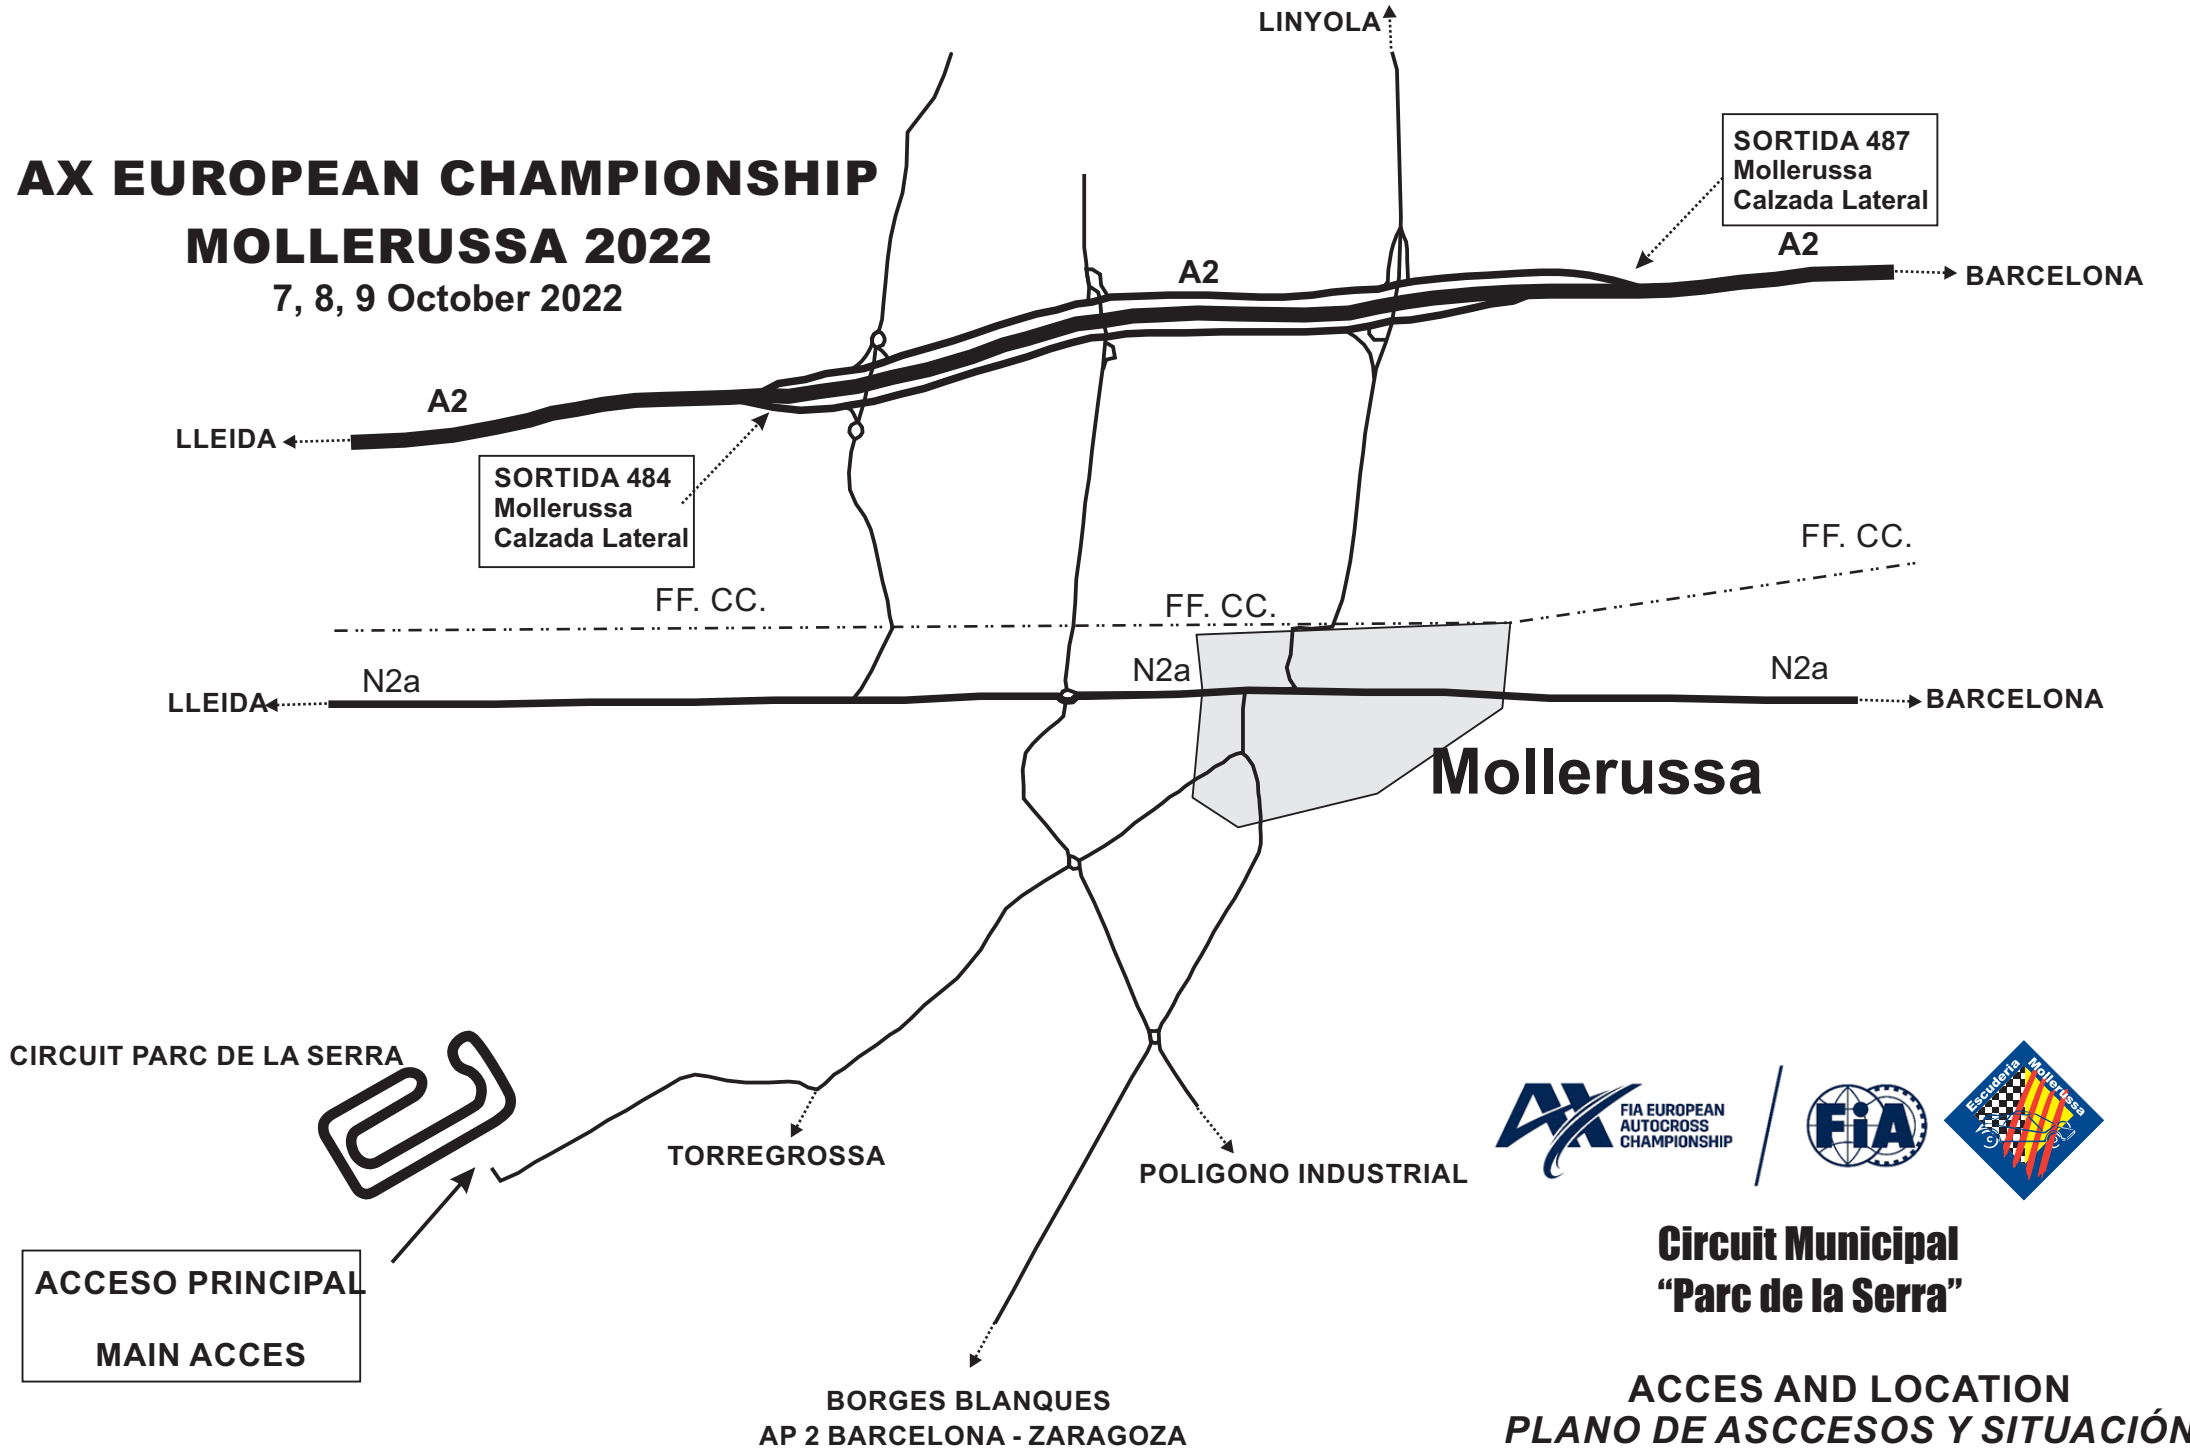

AX EUROPEAN CHAMPIONSHIP MOLLERUSSA 2022

7, 8, 9 October 2022

**Circuit Municipal
"Parc de la Serra"**

**ACCES AND LOCATION
PLANO DE ASCCESOS Y SITUACIÓN**