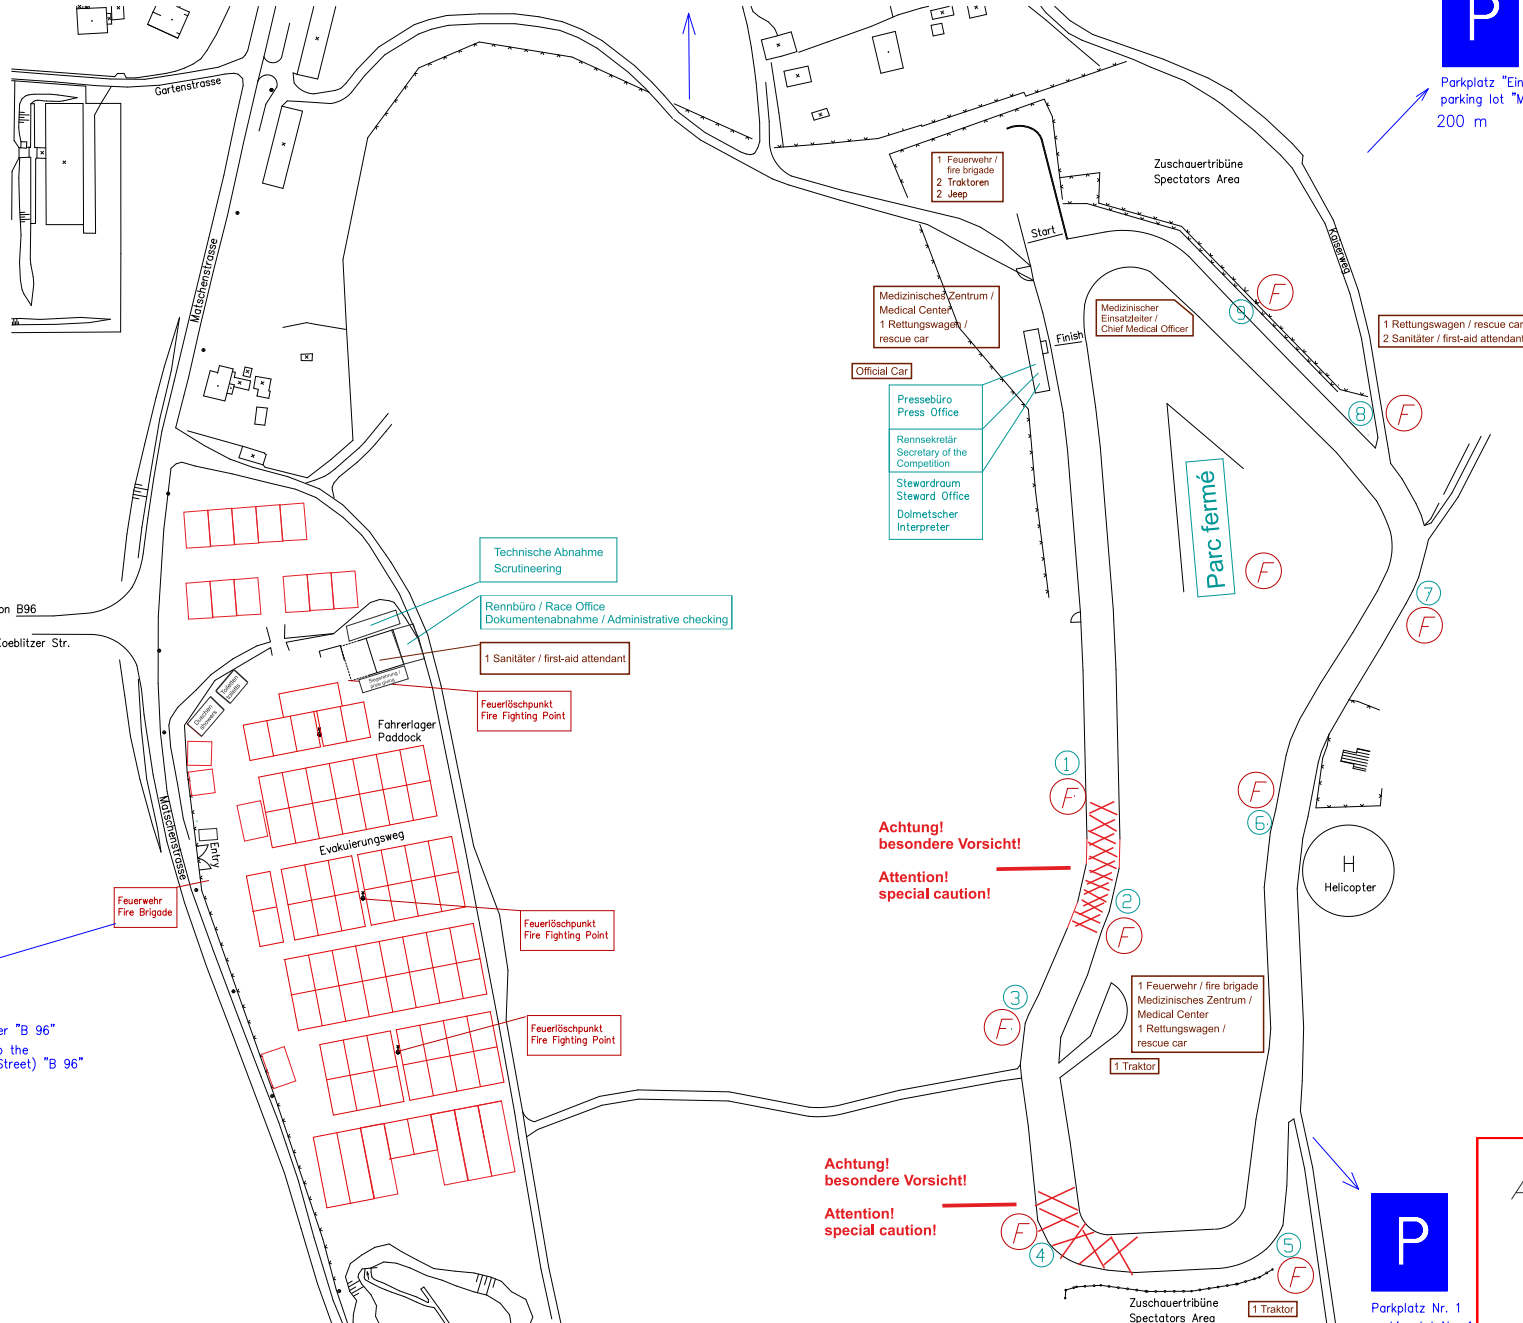

Parkplatz „Pflennigfuchser“
parking lot „Pflennigfuchser“
300 m

Parkplatz „Einkaufszentrum OEZ“
parking lot „Market“
200 m

Einkaufsmarkt
200 m

Ausweichparkplatz an der „B 96“
alternativparking next to the
Bundesstraße (Federal Street) „B 96“
200 m

(F) – Feuerwehrmann / Feuerlöscher
Fireman / Fire Extinguisher
① – ⑨ Streckenposten / Marshal

Rettungs- und Abschleppkräfte
Rescue / Towing Car

Feuerlöschpunkte
Fire Fighting Points

Plan der Offiziellen
Map of the Officials

Parkplätze
Parking Areas

**Achtung!
besondere Vorsicht!**
**Attention!
special caution!**

Parkplatz Nr. 1
parking lot No. 1
300 m

Autocross – Rennstrecke
am Matschenberg

Übersichtsplan